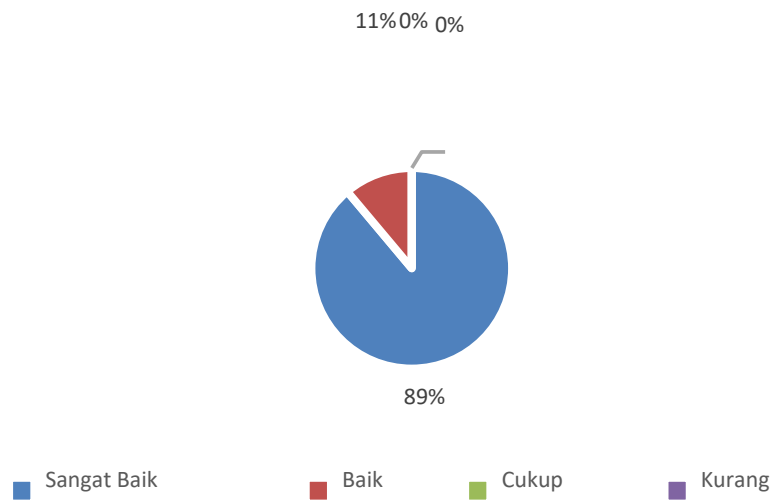

Sikap sopan santun dalam kehidupan sehari-hari di tempat kerja

Sikap jujur dalam melaksanakan tugas yang diberikan di tempat kerja

Mengerjakan tugas yang dibebankan dengan tanggung jawab dan dedikasi diri

Sikap disiplin yang ditunjukkan dengan sikap taat terhadap peraturan yang berlaku

■ Sangat Baik ■ Baik ■ Cukup ■ Kurang

Kompetensi/keahlian bidang ilmu yang sesuai bidang kerja

■ Sangat Baik ■ Baik ■ Cukup ■ Kurang